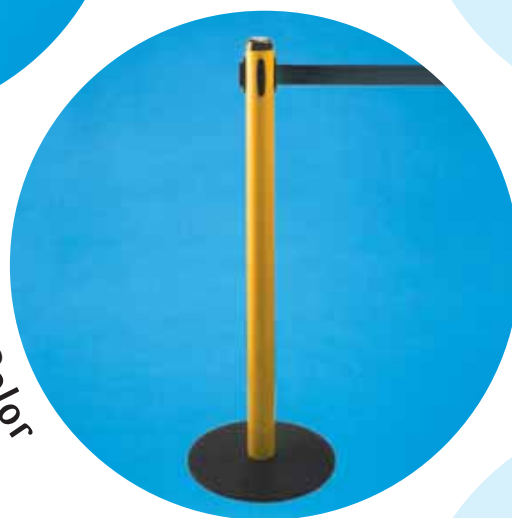

TENS-O•SYSTEM®

Linea De Luxe

Linea Color

LINEA	CARATTERISTICHE
De Luxe	2 mt lunghezza nastro - altezza colonnina 100 cm - diametro base 34 cm
Color	2 mt lunghezza nastro - altezza colonnina 100 cm - diametro base 34 cm

Linea DE LUXE (con nastro estensibile mt. 2)

CODICE	ARTICOLO	DESCRIZIONE
	7001-SS	Colonnina acciaio finitura INOX SATINATO Colori del nastro ● 71001 ● 71002 ● 71003 ● 71004
	7001-CP	Colonnina acciaio finitura CROMO LUCIDO Colori del nastro ● 71011 ● 71012 ● 71013 ● 71014
	7001-PL	Colonnina acciaio finitura OTTONE LUCIDO Colori del nastro ● 71021 ● 71022 ● 71023 ● 71024
	7001-DG	Colonnina acciaio finitura CANNA DI FUCILE Colori del nastro ● 71031 ● 71032 ● 71033 ● 71034

Linea DE LUXE (senza nastro)

CODICE	ARTICOLO	DESCRIZIONE
70020	7002-SS	Colonnina acciaio finitura INOX SATINATO
70021	7002-CP	Colonnina acciaio finitura CROMO LUCIDO
70022	7002-PL	Colonnina acciaio finitura OTTONE LUCIDO
70023	7002-DG	Colonnina acciaio finitura CANNA DI FUCILE