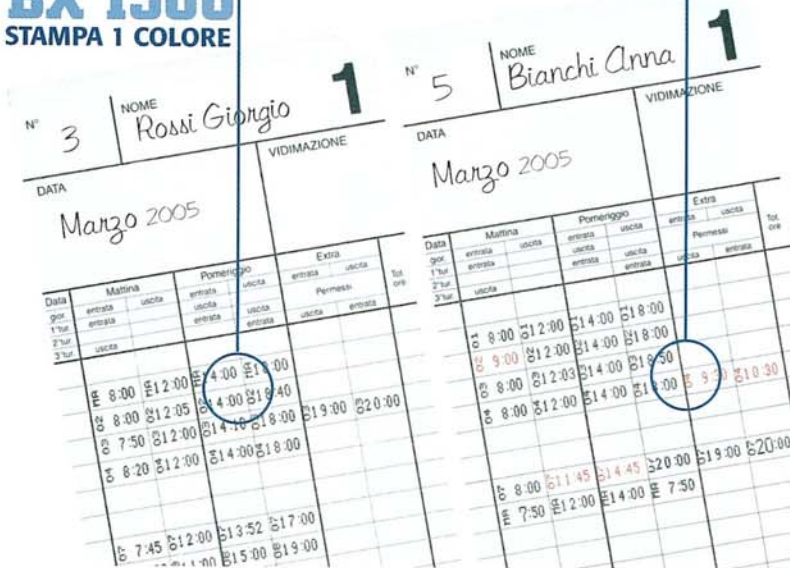

Caratteristiche aggiuntive del mod. EX 3500

- Spostamento automatico ENTRATA/USCITA su 4/6 colonne (con eventuale selezione manuale)
- Registrazione timbratura 2 colori (ROSSO/NERO) per evidenziare ritardi in entrata o anticipi in uscita.
- Dispositivo per suoneria esterno
- 25 passi di programmazione settimanali disponibili (per ROSSO - suoneria - spostamento automatico colonne timbratura)

N.B. Tutti i modelli Amano sono conformi alle direttive e normative di qualità e sicurezza attualmente vigenti.

EX 3500 STAMPA 2 COLORI

BX 1500 STAMPA 1 COLORE

Specifiche tecniche e funzionali

MODELLO	BX 1500	EX 3500
BASE TEMPO	Quarzo +/- 3 sec.settimana	
QUADRANTE	analogico	
STAMPANTE	Matrice 9 aghi	
NASTRO STAMPA CASSETTA	Unicolore	Nero/rosso
REGISTRAZIONE 6 COLONNE GIORNALIERE	Manuale	Automatico
SCHEDA MENSILE 2 FACCIATE	Sì	Sì
DISPOSITIVO SEGNALAZIONE	No	Sì
PASSI DI PROGRAMMAZIONE SETTIMANALI	No	25
ORA LEGALE	Automatica	
MEMORIA	3 anni	
CASSA	Abs color sabbia	
DIMENSIONI (L x h x p)	190x224x104 mm	195x217x138 mm
PESO	2,3 kg	2,5 kg
ALIMENTAZIONE	220/240v 50hz	
TEMPERATURA	-10°C + 45°C	

Amano Corporation, società giapponese leader a livello mondiale nella produzione di timbracartellini da oltre 70 anni sviluppa ed offre prodotti e sistemi nel settore della rilevazione presenze, ottenendo eccellenti risultati grazie a qualità ed affidabilità. Amano Corporation tramite una capillare rete di distribuzione è in grado di soddisfare qualsiasi esigenza dell'utente finale, dalla piccola alla grande azienda, e garantire assistenza e continuità in tutto il mondo.

ELCO SISTEMI SRL
FORLÌ-BOLOGNA-VERONA
tel 0543.782754 fax 0543.788294
info@elcosistemi.it

AMANO Corporation
Japan